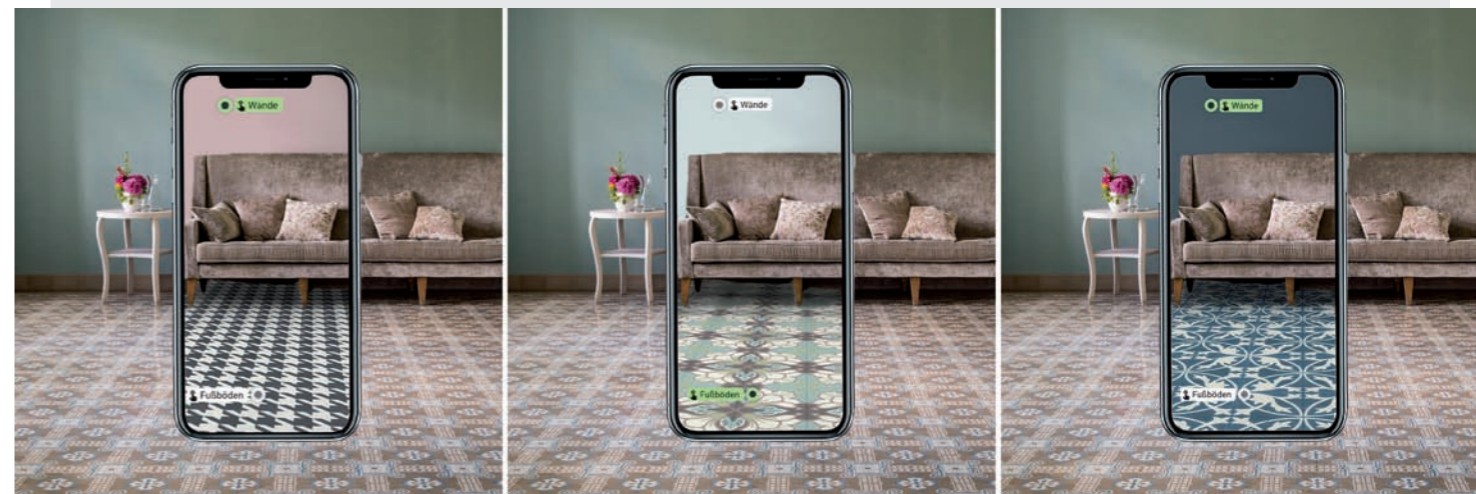

**Nº 56049/165**  
16,5 x 16,5 x 1,6 cm  
8,00 €/St.

**Nº 540460**  
20 x 20 x 1,8 cm  
8,00 €/St.

Mit dem VIA Raumplaner  
verwandelt sich jeder Raum  
in eine VIA Welt.  
Hier geht's zum Raumplaner:

Weitere Informationen zu  
unseren Mustern finden Sie auf  
[www.viaplatten.de](http://www.viaplatten.de)