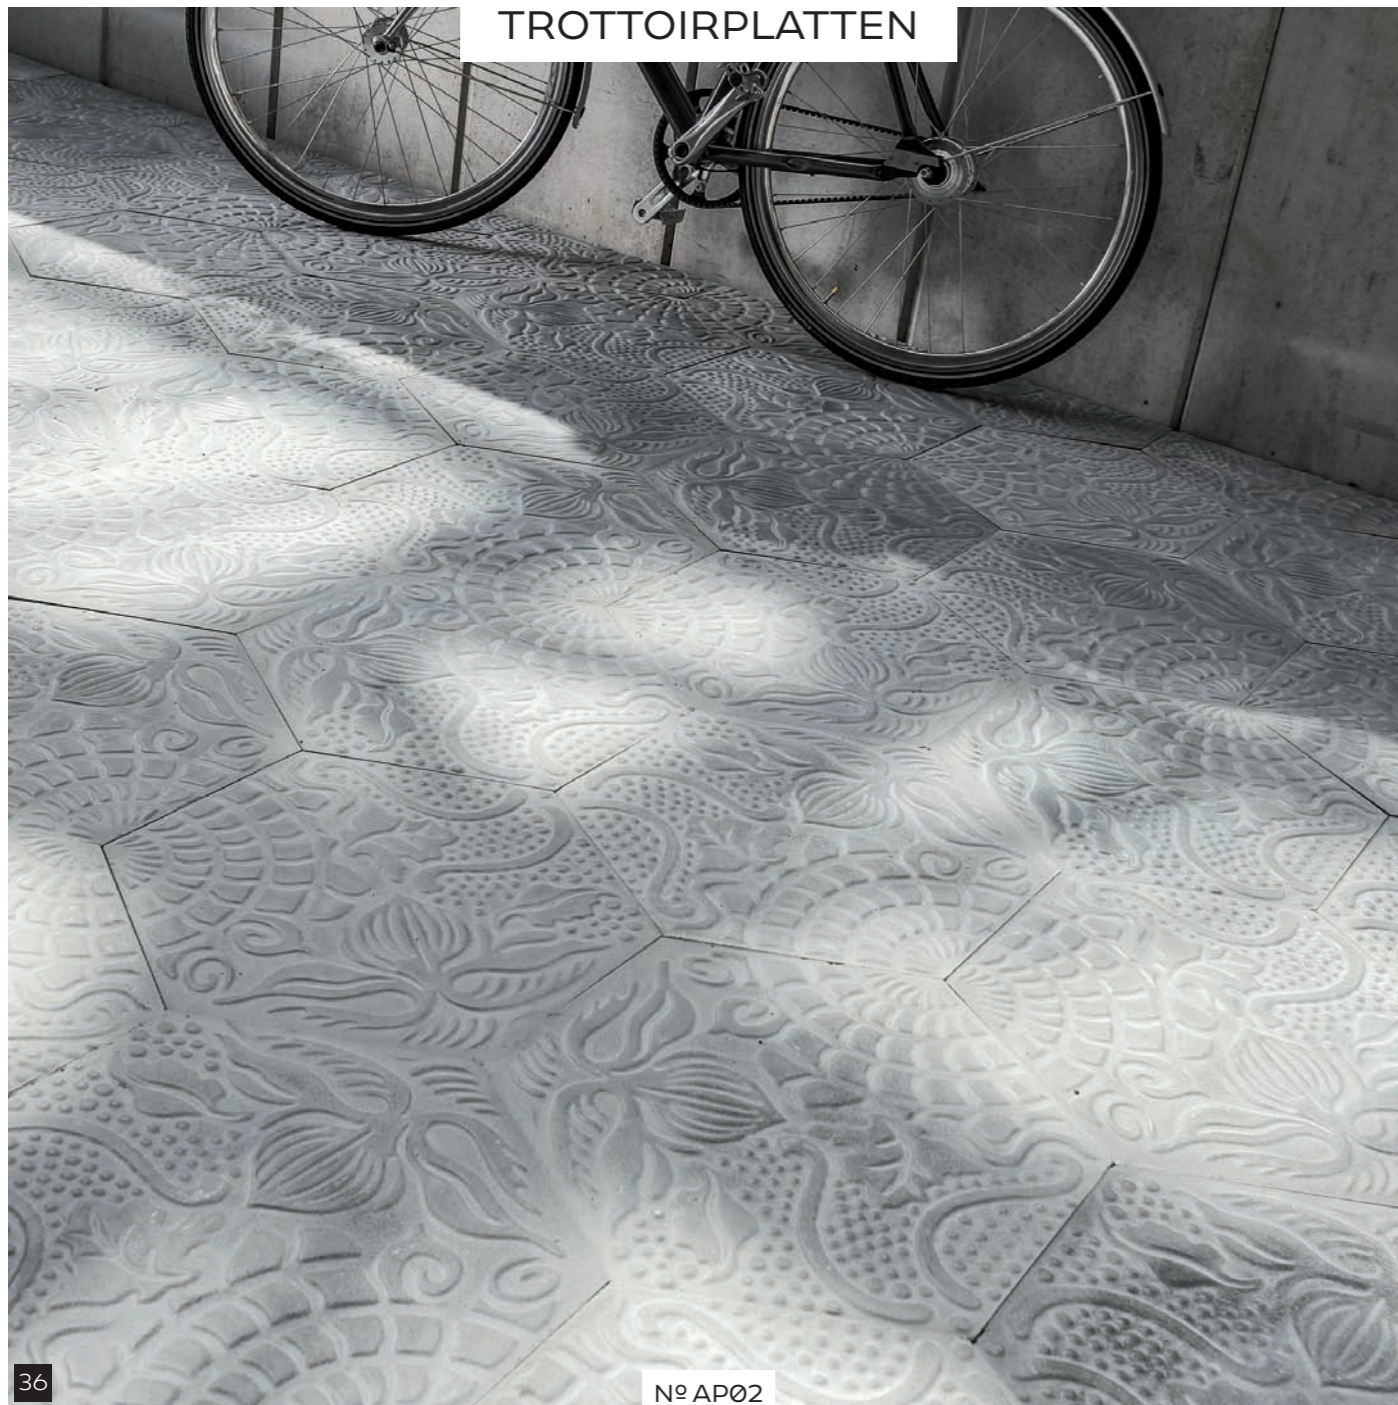

TROTTOIRPLATTEN

Nº AP01
ø 43 x 3,5 cm
80,00 €/m²